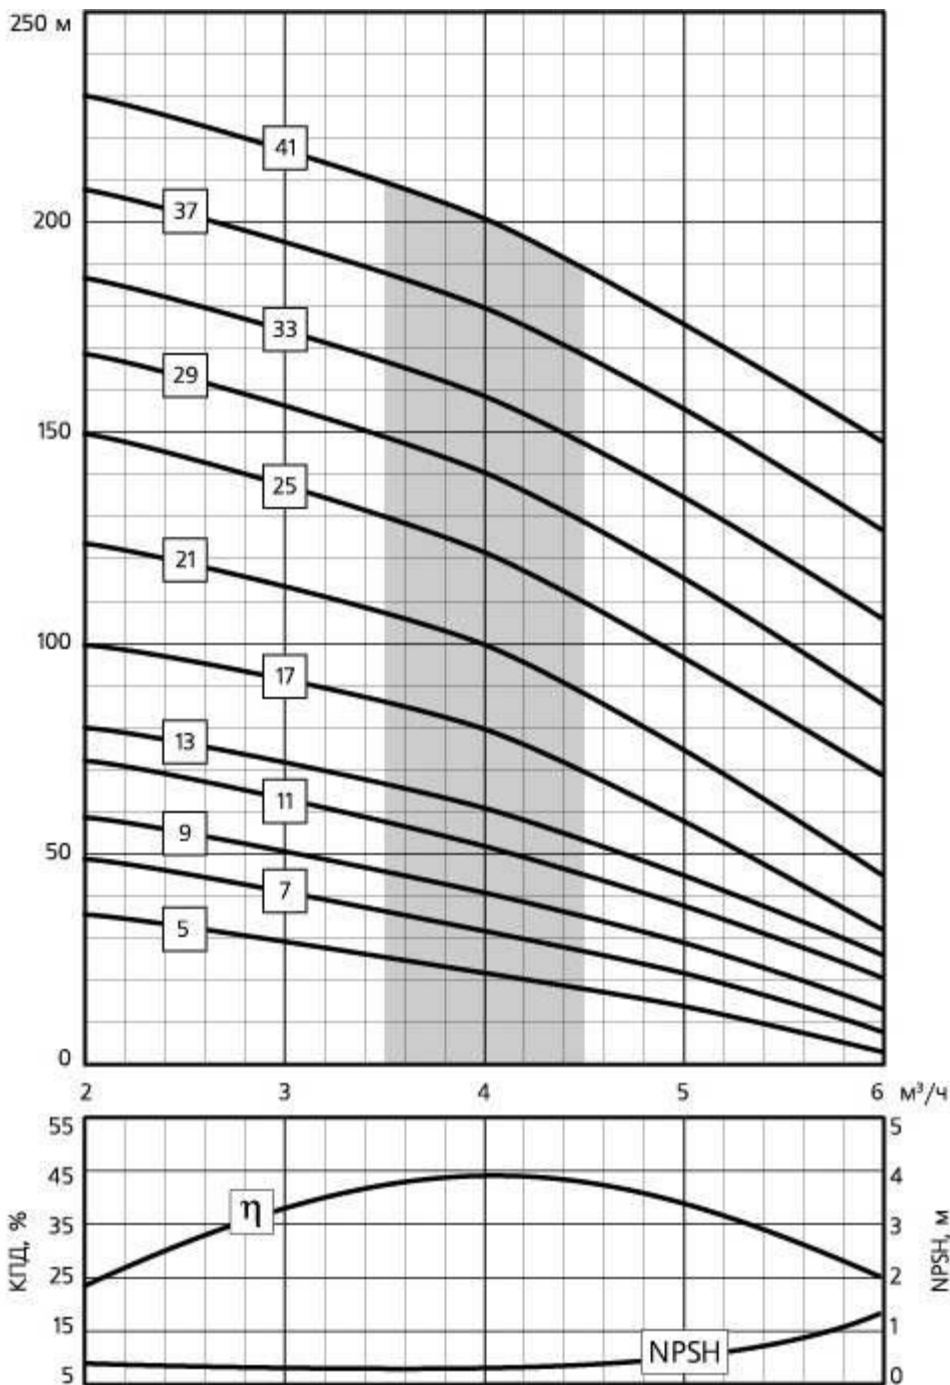

Общество с ограниченной ответственностью «Себек»

ООО «Себек» г. Нижний Новгород, ул. Героя Усилова, д.8, кв.6, ИНН 5260376903, КПП 526001001, р/с 40702810529420000046 в Филиале «Нижегородский» АО «АЛЬФА-БАНК»,

к/с 30101810200000000824, БИК 042202824, ooo.sebek@yandex.ru

Официальный дилер заводов АО «Ливнынасос», АО «ТМС Ливгидромаш»

8-910-057-27-52, 8930-288-81-19