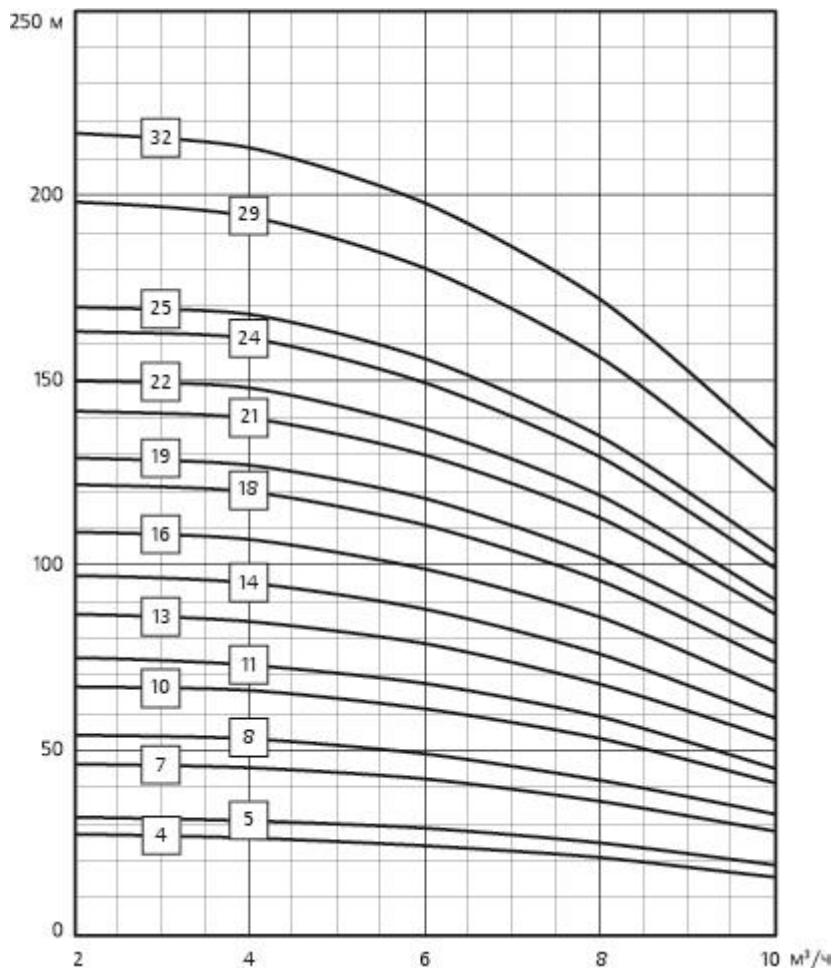

Общество с ограниченной ответственностью «Себек»

ООО «Себек» г. Нижний Новгород, ул. Героя Усилова, д.8, кв.6, ИНН 5260376903, КПП 526001001, р/с 40702810529420000046 в Филиале «Нижегородский» АО «АЛЬФА-БАНК»,

к/с 30101810200000000824, БИК 042202824, ooo.sebek@yandex.ru

Официальный дилер заводов АО «Ливнынасос», АО «ГМС Ливгидромаш»

8-910-057-27-52, 8930-288-81-19