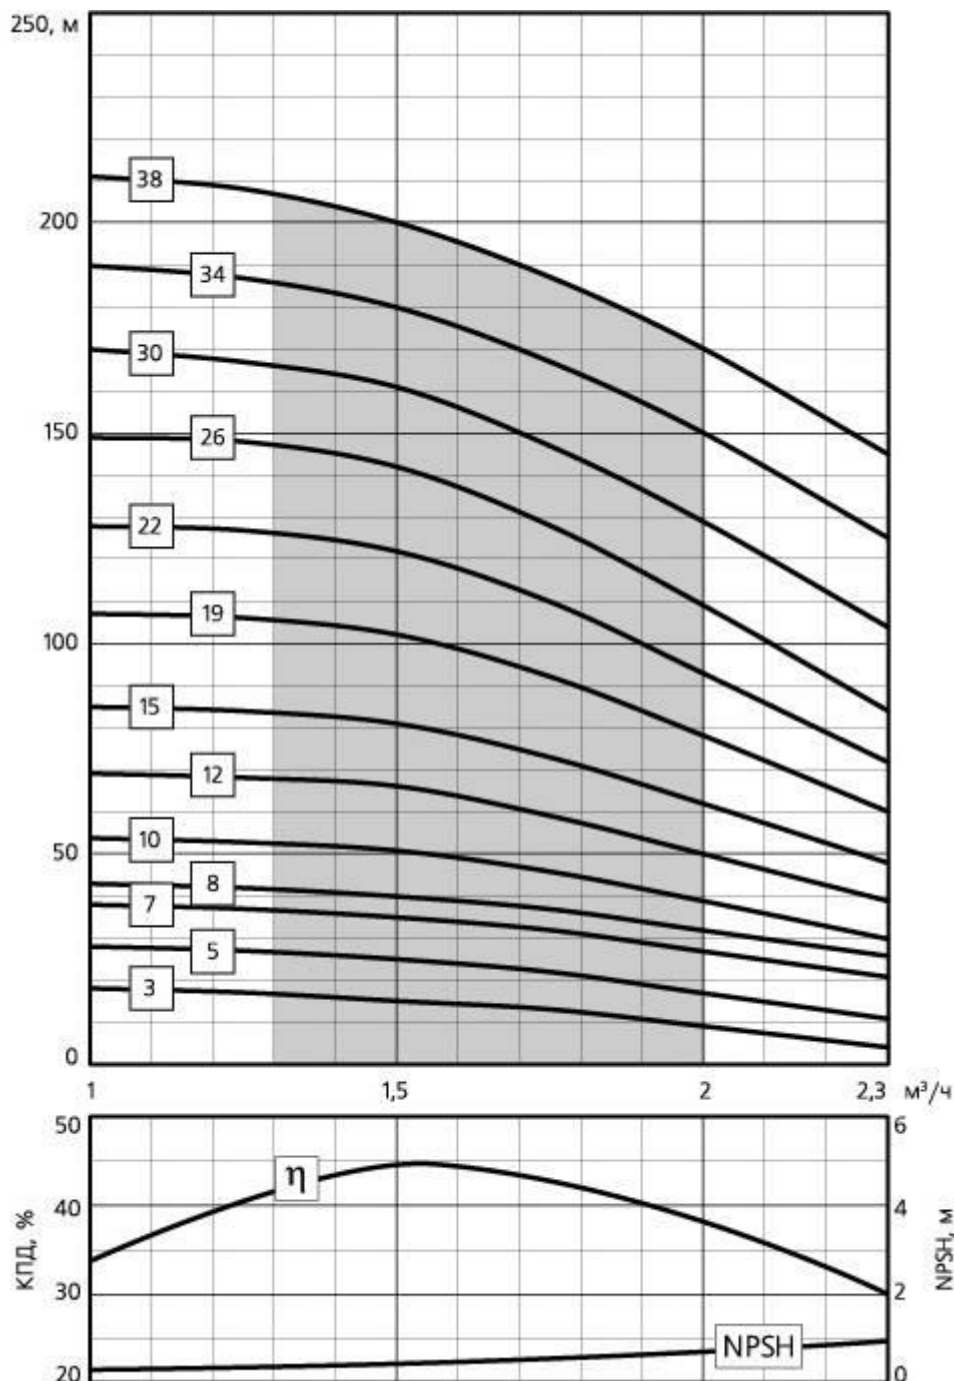

Общество с ограниченной ответственностью «Себек»

ООО «Себек» г. Нижний Новгород, ул. Героя Усилова, д.8, кв.6, ИНН 5260376903, КПП 526001001, р/с 40702810529420000046 в Филиале «Нижегородский» АО «АЛЬФА-БАНК»,

к/с 30101810200000000824, БИК 042202824, ooo.sebek@yandex.ru

Официальный дилер заводов АО «Ливнынасос», АО «ГМС Ливгидромаш»

8-910-057-27-52, 8930-288-81-19