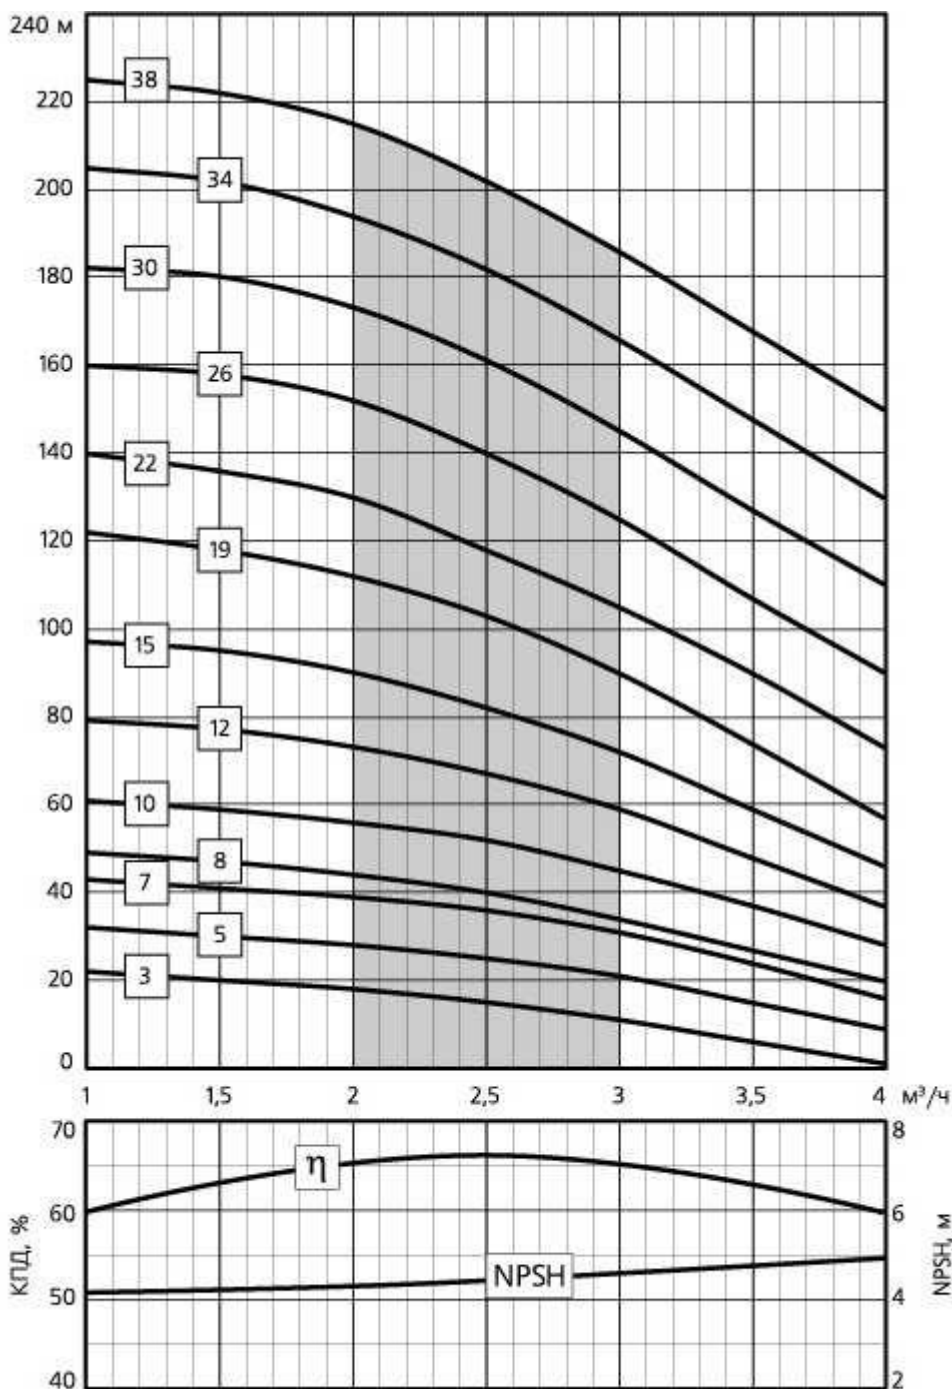

Общество с ограниченной ответственностью «Себек»

ООО «Себек» г. Нижний Новгород, ул. Героя Усилова, д.8, кв.6, ИНН 5260376903, КПП 526001001, р/с 40702810529420000046 в Филиале «Нижегородский» АО «АЛЬФА-БАНК»,

к/с 30101810200000000824, БИК 042202824, ooo.sebek@yandex.ru

Официальный дилер заводов АО «Ливнынасос», АО «ГМС Ливгидромаш»

8-910-057-27-52, 8930-288-81-19